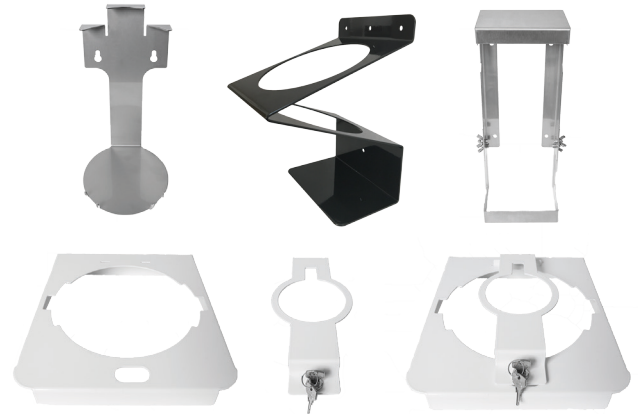

## Wandhalter

Die Wandhalter dienen im praktisch, modernen Design zur sicheren Aufbewahrung aller Spendererimer und -dosen. Die Wandhalterung ist montagefreundlich konstruiert und kann mit wenig Aufwand montiert werden. Das Befestigungsmaterial ist inklusive. Durch die glatte Oberfläche ist die Wandhalterung leicht zu desinfizieren.

## Anwendung

Die Wandhalter werden mit dem gelieferten Befestigungsmaterial an der gewünschten Stelle montiert. Anschließend wird der passende Eimer/ die Dose in den Halter gesetzt. Je nach Variante kann der Wandhalter noch verschlossen werden, um ein Entfernen des Spendersystems durch Unbefugte zu vermeiden.

### Eco-Serie

Die Wandhalter bestehen aus pulverbeschichtetem Stahl und sind weiß. Für jede Eimergröße ist ein passender Wandhalter verfügbar. Es gibt 2 unterschiedliche Varianten, von denen eine zum Abschließen ist („eco“ safe) und eine nicht („eco“ basic). Die Variante „eco“ basic ist jederzeit mit dem „eco“ Verschlussbügel nachrüstbar.

### Dosen-Serie

Die Wandhalter bestehen aus Edelstahl oder pulverbeschichtetem Stahl. Für die zwei unterschiedlichen Dosengrößen sind jeweils ein Wandhalter erhältlich. Für die Dose XXL gibt es 2 unterschiedliche Varianten..